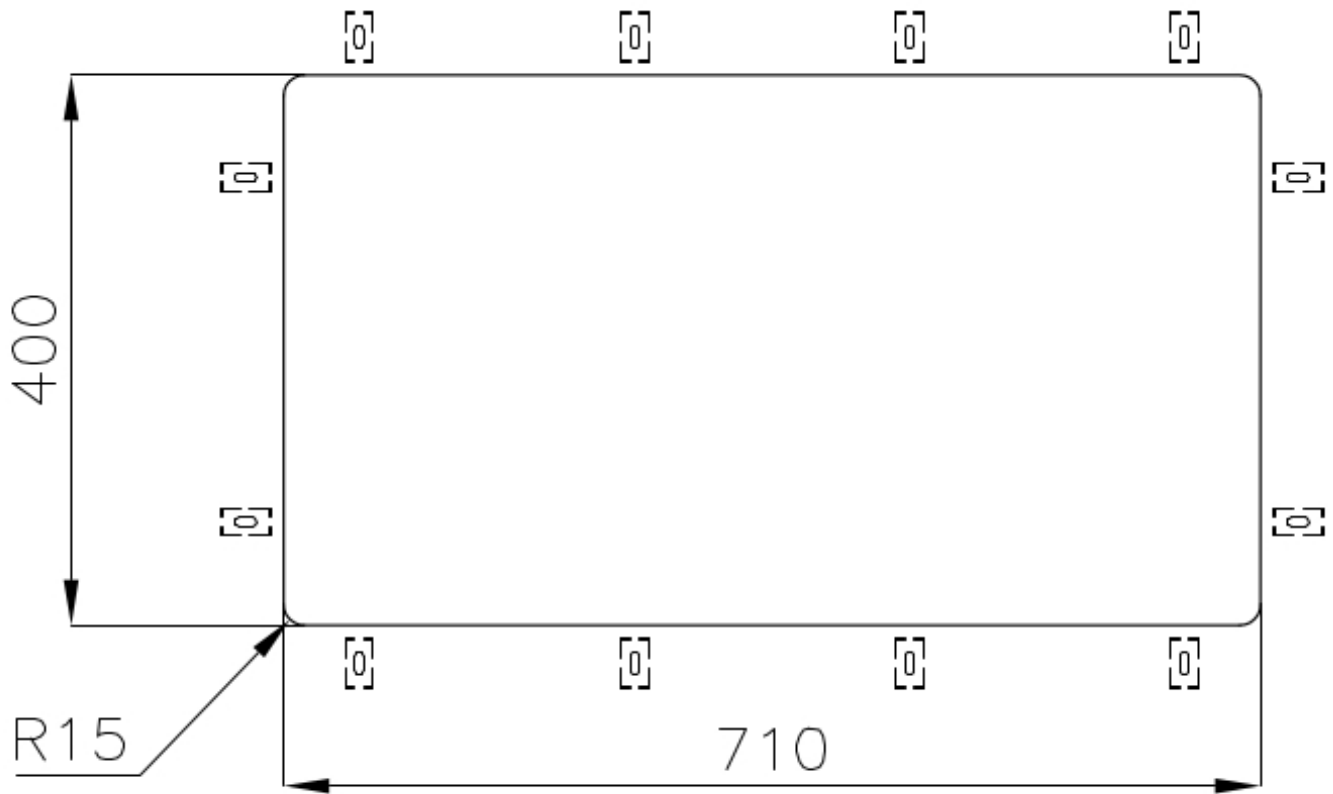

Cut out size
Dimensioni per foratura top

ACCESSORI OPZIONALI