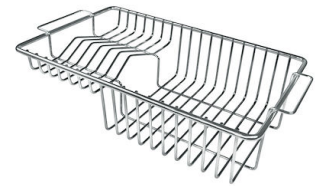

VASCA A RAGGIO STRETTO

Vasche con forme squadrate dal design moderno e con aumentata capienza. Per un'estetica minimal coniugata con la massima praticità.

DETTAGLI

Bordo Installazione

Sottotop

Finitura

Spazzolato Foster

DATI TECNICI

Cut out size
Dimensioni per foratura top

ACCESSORI OPZIONALI

Cestello portapiatti inox

8100 303

* solo in abbinamento con l'accessorio
8644 101

Tagliere in cristallo

8631 300

Tagliere in HDPE

8657 001

Tagliere Twin in HDPE

8644 101

Vaschetta bianca

8153 100

Cestello portapiatti inox

8100 201

Griglia Black

8100 617

Griglia Black

8100 653

**Kit grattugia con supporto per
anello e vassoio di raccolta alimenti**

8159 101

* solo in abbinamento con l'accessorio
8644 101

**Tagliere Twin in legno Iroko con
vaschetta scolapasta in acciaio inox**